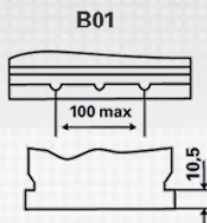

TEGNINGER

POWERFRAME® - TEKNOLOGIEN. TRUE STRENGTH INSIDE

Stærk konstruktion

Den patenterede PowerFrame-gitterteknologi er bygget med henblik på styrke og er indtil 66 % mere holdbart og mere korrosionsfast end andre gitterdesigns.

Designet med henblik på power

PowerFrame-gitterdesignet giver fremragende starteffekt med indtil 70 % bedre elektrisk flow end andre gitterteknologier.

Ren konstruktion

PowerFrame-fremstilling bruger 20 % mindre energi og producerer 20 % færre drivhusgasser end andre fremstillingsmetoder.

Egenskaber	SILVER Dynamic	BLUE Dynamic	BLACK Dynamic
Antal batterityper	11 typer	25 typer	13 typer
Primær funktion	Motorstart	Motorstart	Motorstart
Effekt ved koldstart	CCA 122%*	CCA 110%*	CCA 100%*
Batteriteknologi	Våd/SLI	Våd/SLI	Våd/SLI
Positivt gitter/Negativt gitter	PowerFrame®/Ekspanderet	PowerFrame®/Ekspanderet	PowerFrame®/Ekspanderet
OE-kvalitet	Overstiger OE-krav	Opfylder OEM-krav	Opfylder OEM-kravt

*Sammenlignet med traditionelle batterier