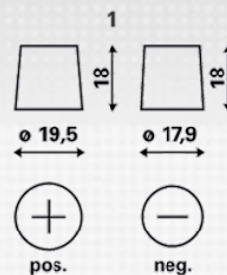

TEGNINGER

POWERFRAME® - TEKNOLOGIEN. TRUE STRENGTH INSIDE

Stærk konstruktion

Den patenterede PowerFrame-gitterteknologi er bygget med henblik på styrke og er indtil 66 % mere holdbart og mere korrosionsfast end andre gitterdesigns.

Designet med henblik på power

PowerFrame-gitterdesignet giver fremragende starteffekt med indtil 70 % bedre elektrisk flow end andre gitterteknologier.

Ren konstruktion

PowerFrame-fremstilling bruger 20 % mindre energi og producerer 20 % færre drivhusgasser end andre fremstillingsmetoder.

Egenskaber	SILVER Dynamic	BLUE Dynamic	BLACK Dynamic
Antal batterityper	11 typer	25 typer	13 typer
Primær funktion	Motorstart	Motorstart	Motorstart
Effekt ved koldstart	CCA 122%*	CCA 110%*	CCA 100%*
Batteriteknologi	Våd/SLI	Våd/SLI	Våd/SLI
Positivt gitter/Negativt gitter	PowerFrame®/Ekspanderet	PowerFrame®/Ekspanderet	PowerFrame®/Ekspanderet
OE-kvalitet	Overstiger OE-krav	Opfylder OEM-krav	Opfylder OEM-kravt

*Sammenlignet med traditionelle batterier